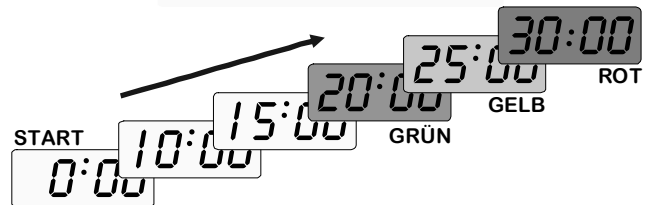

the TIME prompt®

Portable timekeeper
for meetings and speeches

DSAN KEEP ON TIME.

the TIME prompt®

tragbarer Zeitmesser für Sitzungen und Vorträge

mit Anzeige
der Uhrzeit
1 cm Zahlen

und dem Ablauf
der Zeit

360° sichtbare, große Lampen

schnell einstellbar

mit Voreinstellungen von 15 Sek. bis 90 Min.

und benutzerfreundlich

oder anhalten und wiederholen

Abwärtszählung

für kürzere Veranstaltungen

Talentproben, Wettbewerbe, Ausstrahlungen, mit einer Aufforderung zum Start und zwei Aufforderungen zum Beenden
Beispiel: Auswahl der Vortragszeit: 2:00 (Minuten).
START. Grüne Lampe leuchtet sofort auf; gelbe Lampe leuchtet 30 Sekunden vor Schluss, rote Lampe leuchtet bei 0:00 auf.

Aufwärtszählung

für längere Veranstaltungen

Vorlesungen, Sitzungen, Workshops und Beratungen, mit drei Aufforderungen zum Beenden
Beispiel: Auswahl der Vortragszeit: 20 - 30 (Minuten).
START. Grüne Lampe leuchtet nach 20:00 Minuten auf; gelbe Lampe leuchtet bei 25:00, rote Lampe leuchtet bei 30:00 auf.

Pieptöne: manuell
jederzeit

oder automatisch

bei Lampenwechsel

kann ferngesteuert werden*

unter Einsatz eines zweiten TIMEprompt

*Teilenummer: TP-2000RF

Technische Daten:

Abmessungen: 3,27 x 14,6 x 9,14 cm; Gewicht: 312 g; Stromversorgung: 4 AA-Batterien oder 12 V Wechselspannung