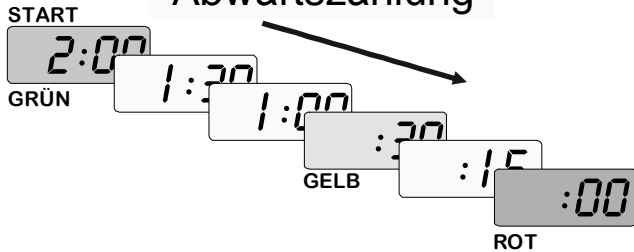

360° sichtbare, große Lampen

schnell einstellbar

mit Voreinstellungen von 15 Sek. bis 90 Min.

und benutzerfreundlich

oder anhalten und wiederholen

Abwärtszählung

für kürzere Veranstaltungen

Talentproben, Wettbewerbe, Ausstrahlungen, mit einer Aufforderung zum Start und zwei Aufforderungen zum Beenden
Beispiel: Auswahl der Vortragszeit: 2:00 (Minuten).
START. Grüne Lampe leuchtet sofort auf; gelbe Lampe leuchtet 30 Sekunden vor Schluss, rote Lampe leuchtet bei 0:00 auf.

Aufwärtszählung

für längere Veranstaltungen

Vorlesungen, Sitzungen, Workshops und Beratungen, mit drei Aufforderungen zum Beenden
Beispiel: Auswahl der Vortragszeit: 20 - 30 (Minuten).
START. Grüne Lampe leuchtet nach 20:00 Minuten auf; gelbe Lampe leuchtet bei 25:00, rote Lampe leuchtet bei 30:00 auf.

Pieptöne: manuell
jederzeit

oder automatisch

bei Lampenwechsel

kann ferngesteuert werden*

unter Einsatz eines zweiten TIMEprompt

*Teilenummer: TP-2000RF

Technische Daten:

Abmessungen: 3,27 x 14,6 x 9,14 cm; Gewicht: 312 g; Stromversorgung: 4 AA-Batterien oder 12 V Wechselspannung